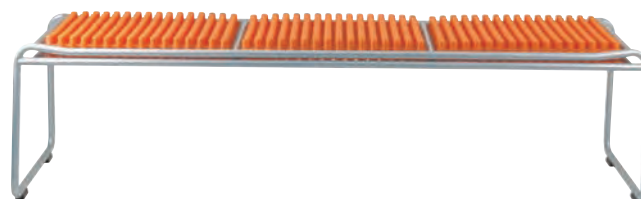

ASF - 301
SOFA 1 SEATER

W x D x H : 74 x 64 x 70 cm
FINISH : SS

ASF - 302
SOFA 2 SEATER

W x D x H : 136 x 64 x 70 cm
FINISH : SS

ASF - 303
SOFA 3 SEATER

W x D x H : 197 x 64 x 70 cm
FINISH : SS

AB-2 - 109
BENCH 2 SEATER

W x D x H : 127 x 51 x 46 cm
FINISH : SS

AB-3 - 110
BENCH 3 SEATER

W x D x H : 182 x 51 x 46 cm
FINISH : SS

SPIN SERIES

SPIN LOUNGE SET
ASL - 136 & AFC - 102

ASB - 130
SPIN LOUNGER

W x D x H : 67 x 192 x 62 cm
FINISH : SS