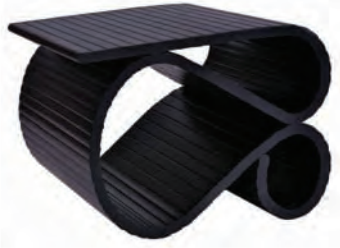

W x D x H : 193 x 59 x 73 cm

**LC - 6032
LOUNGE CHAIR**

W x D x H : 60 x 72 x 88 cm

**FD-180
FLEXIBLE DIVIDER**

W x H : 300 X 180 cm

**ET-4565
END TABLE**

W x D x H : 60 x 45 x 42 cm

**LB-15060
LOG BENCH**